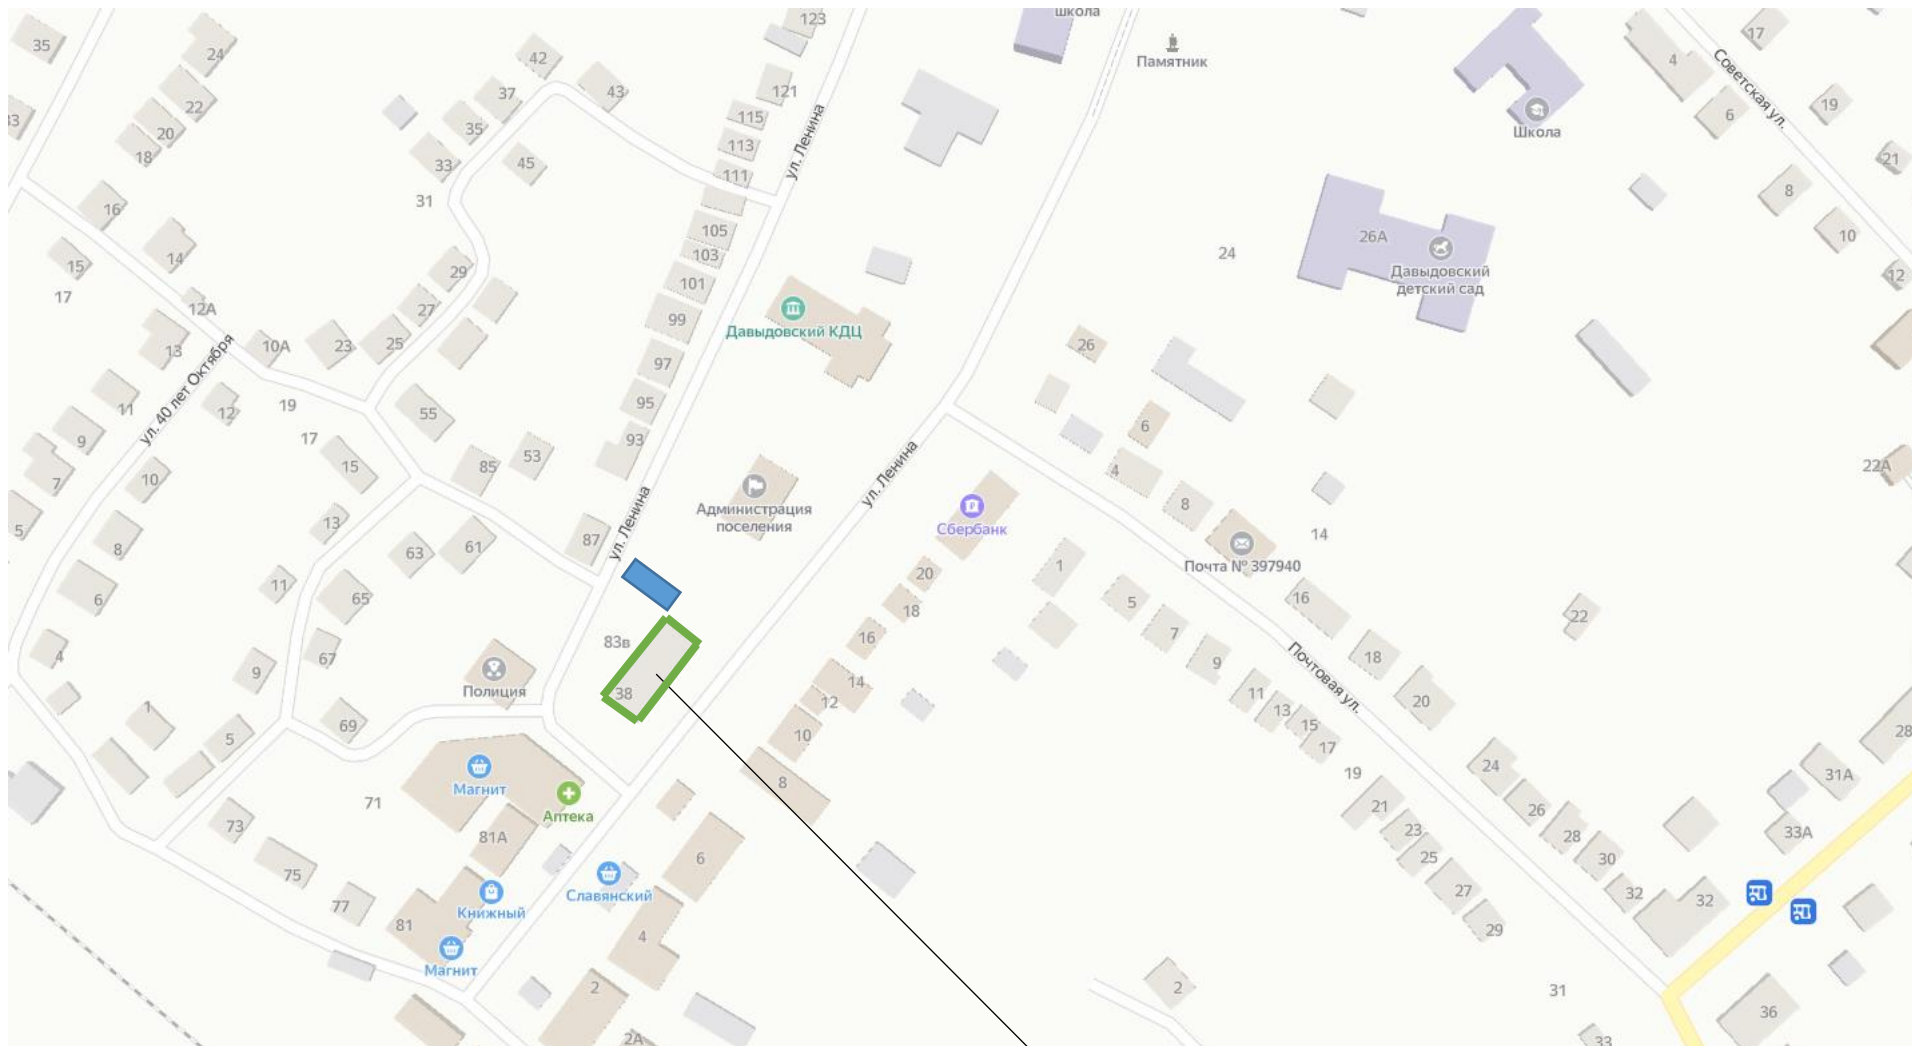

СХЕМА РАЗМЕЩЕНИЯ КОНТЕЙНЕРНЫХ ПЛОЩАДОК НА ТЕРРИТОРИИ МКД  
ПО УЛИЦЕ ЛЕНИНА Р.П. ДАВЫДОВКА ЛИСКИНСКОГО РАЙОНА ВОРОНЕЖСКОЙ ОБЛАСТИ

Условные обозначения

 Контейнерная площадка

МКД по адресу р.п. Давыдовка ул. Ленина,38