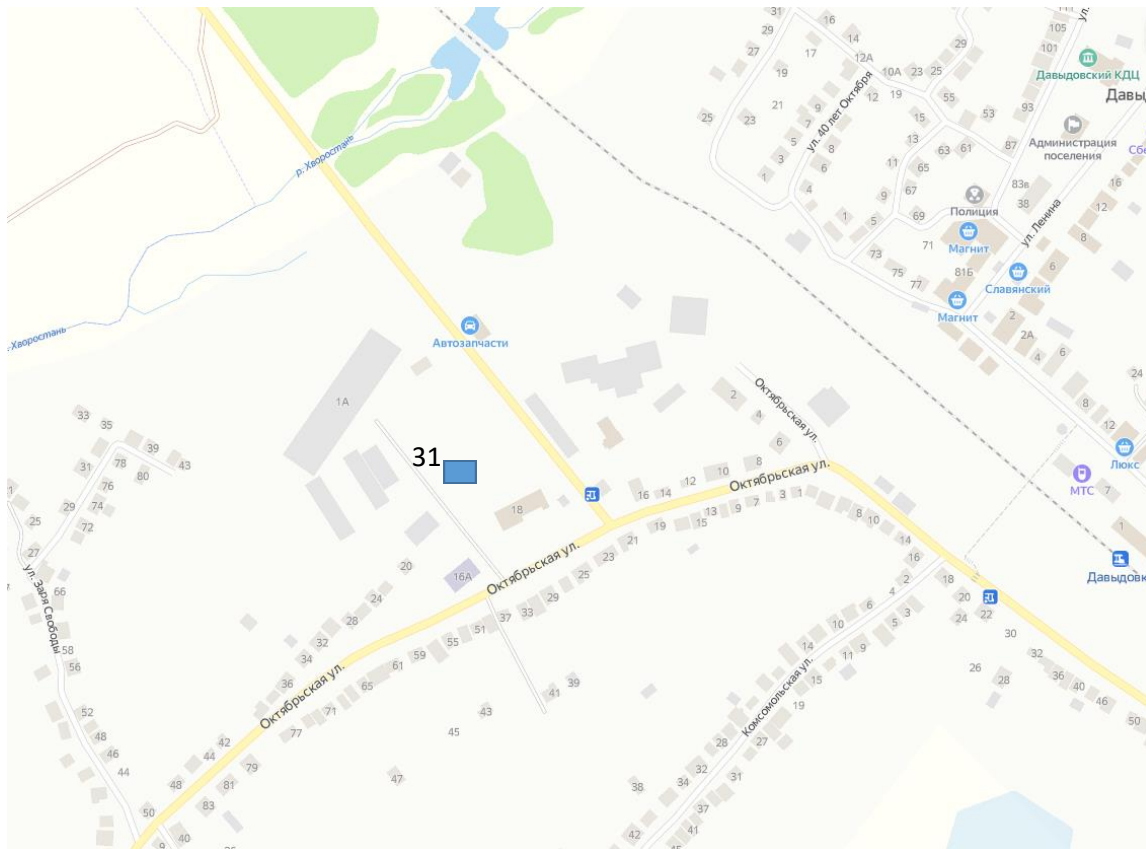

СХЕМА РАЗМЕЩЕНИЯ КОНТЕЙНЕРНЫХ ПЛОЩАДОК ПО УЛИЦЕ ОКТЯБРЬСКАЯ Р.П. ДАВЫДОВКА ЛИСКИНСКОГО РАЙОНА ВОРОНЕЖСКОЙ ОБЛАСТИ

Условные обозначения

 Контейнерная площадка

45	р.п. Давыдовка, ул. Октябрьская, 1 «А»	Административное здание
----	---	-------------------------