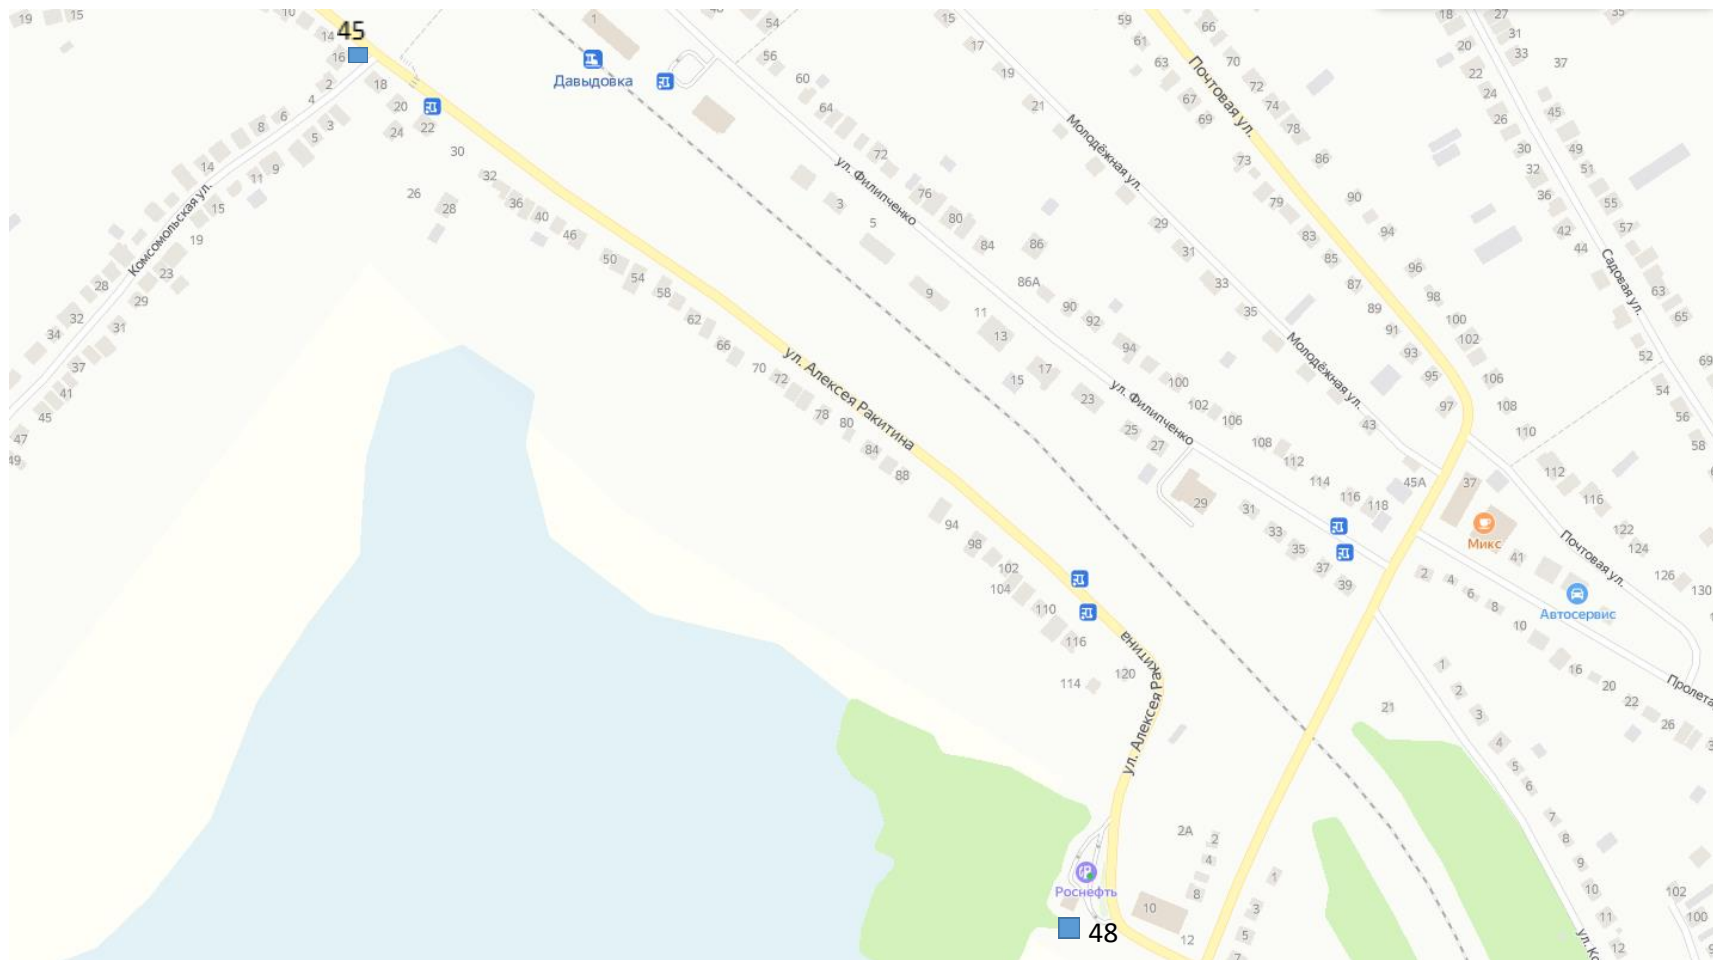

## СХЕМА РАЗМЕЩЕНИЯ КОНТЕЙНЕРНЫХ ПЛОЩАДОК

### ПО УЛИЦЕ АЛЕКСЕЯ РАКИТИНА Р.П. ДАВЫДОВКА ЛИСКИНСКОГО РАЙОНА ВОРОНЕЖСКОЙ ОБЛАСТИ

Условные обозначения

 Контейнерная площадка

45	р.п.Давыдовка, ул.Алексея Раkitина,16	Нежилой помещение
48	р.п.Давыдовка, ул.Алексея Раkitина,122	АЗК №12, ОА «Воронежнефтепродукт»